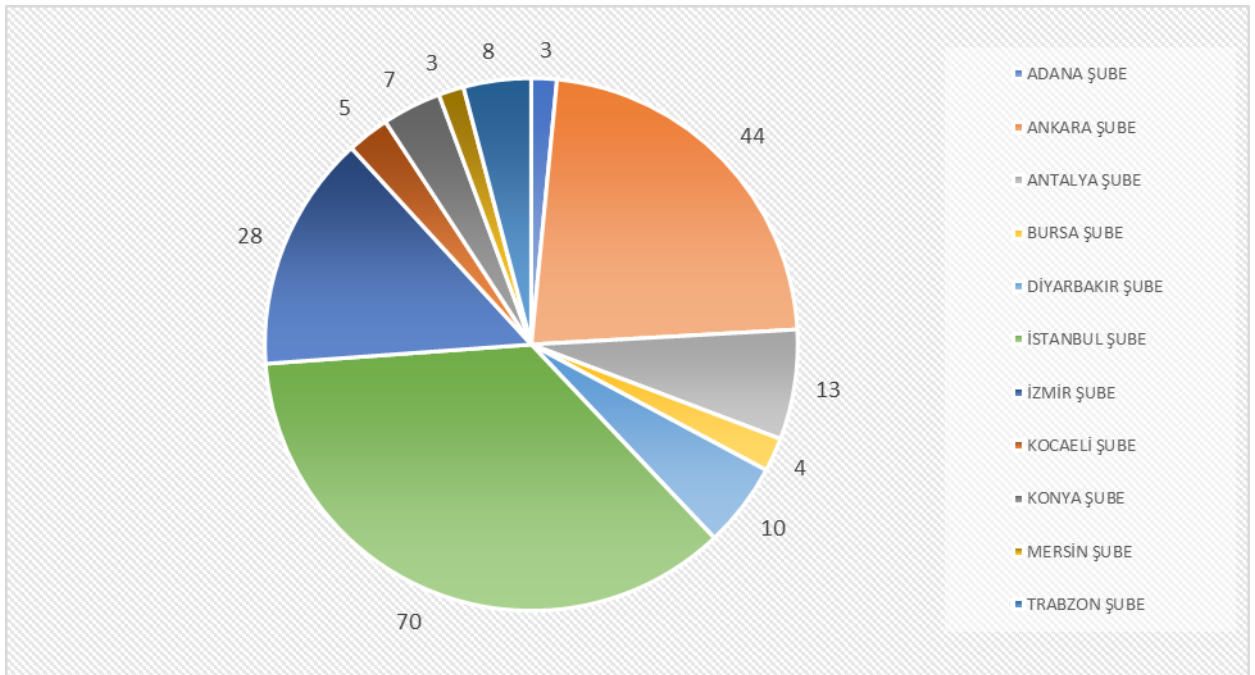

SİCİL NO	ŞUBE	ADI SOYADI	SİCİL NO	ŞUBE	ADI SOYADI
5669	ANTALYA ŞUBE	ÇİĞDEM ATEŞ	6977	İSTANBUL ŞUBE	REŞİDE ÇELİK
5704	İSTANBUL ŞUBE	DOĞAN DAĞ	6981	İSTANBUL ŞUBE	AYDAN NUR EFE
5746	İSTANBUL ŞUBE	FÜSUN DENİZ	6984	İSTANBUL ŞUBE	AHMET ÖZKAN
5953	İZMİR ŞUBE	MİNE BEŞOĞUL	7051	İZMİR ŞUBE	TUNA VİDİNLİOĞULLARI
5975	ANKARA ŞUBE	EDA AKÇA	7092	ANKARA ŞUBE	AYŞEGÜL KOŞAR
6145	KOCAELİ ŞUBE	SEDA YEGEN	7107	İSTANBUL ŞUBE	MURAT AYDIN
6201	İZMİR ŞUBE	BUKET BAHÇIVAN	7469	İSTANBUL ŞUBE	BETÜL BİLGESU
6513	İSTANBUL ŞUBE	BÜŞRA NUR ÖZTÜRK	7534	BURSA ŞUBE	FATİH TAYLAN
6564	KONYA ŞUBE	LAMİANUR BÜYÜKPASTIRMACI	7723	ANKARA ŞUBE	MEMDUHAN ÖYKÜ EFİLOĞLU
6619	İSTANBUL ŞUBE	İLAYDA DOĞAN	7886	İSTANBUL ŞUBE	SERHAT EREN
6696	İSTANBUL ŞUBE	M. MUSTAFA ŞAHİN	8029	ANKARA ŞUBE	BARİŞ GÖKÇAYIR
6804	ANKARA ŞUBE	ADEM ERDOĞAN	8109	İSTANBUL ŞUBE	ÇAĞRI MUHAMMED DÖNER
6957	KONYA ŞUBE	EZGİ ÇINAR	8110	İSTANBUL ŞUBE	ALEYNA DÖNER
6969	ANKARA ŞUBE	ELİF BAYRAKTAR	8548	İSTANBUL ŞUBE	CEYLAN ALTUNOĞLU

ŞUBELERİMİZE GÖRE İSTİFA EDEN ÜYE SAYILARI

ŞUBE	İSTİFA EDEN ÜYE
ADANA ŞUBE	3
ANKARA ŞUBE	44
ANTALYA ŞUBE	13
BURSA ŞUBE	4
DİYARBAKIR ŞUBE	10
İSTANBUL ŞUBE	70
İZMİR ŞUBE	28
KOCAELİ ŞUBE	5
KONYA ŞUBE	7
MERSİN ŞUBE	3
TRABZON ŞUBE	8
TOPLAM	195