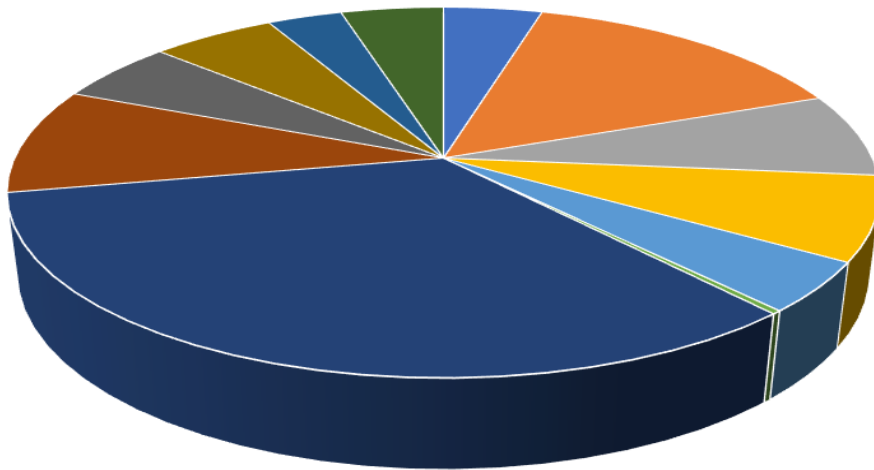

3 – YENİ ÜYE KAYITLARI

TMMOB İçmimarlar Odası 26. Dönem’ de (20.03.2022 – 05.04.2024) **1666** yeni üye kaydı yapılarak üye sayımız **8881** olmuştur. Bu rakamlar Odamızın kuruluşundan bugüne kadar üye olan toplam sayının **%18,76**’sını oluşturmaktadır.

ŞUBELERİMİZE GÖRE YENİ ÜYE KAYIT DAĞILIMI

ŞUBE	YENİ KAYIT	ORAN
ADANA ŞUBE	74	4,37%
ANKARA ŞUBE	251	14,82%
ANTALYA ŞUBE	124	7,32%
BURSA ŞUBE	124	7,32%
DİYARBAKIR ŞUBE	74	4,37%
ESKİŞEHİR İL TEMSİLCİLİĞİ	5	0,30%
İSTANBUL ŞUBE	568	33,53%
İZMİR ŞUBE	157	9,27%
KOCAELİ ŞUBE	91	5,37%
KONYA ŞUBE	93	5,49%
MERSİN ŞUBE	56	3,31%
TRABZON ŞUBE	77	4,55%
GENEL TOPLAM	1694	100,00%

ŞUBELERİMİZE GÖRE YENİ ÜYE KAYIT DAĞILIMI

- ADANA ŞUBE
- ANKARA ŞUBE
- ANTALYA ŞUBE
- BURSA ŞUBE
- DİYARBAKIR ŞUBE
- ESKİŞEHİR İL TEMSİLCİLİĞİ
- İSTANBUL ŞUBE
- İZMİR ŞUBE
- KOCAELİ ŞUBE
- KONYA ŞUBE
- MERSİN ŞUBE
- TRABZON ŞUBE