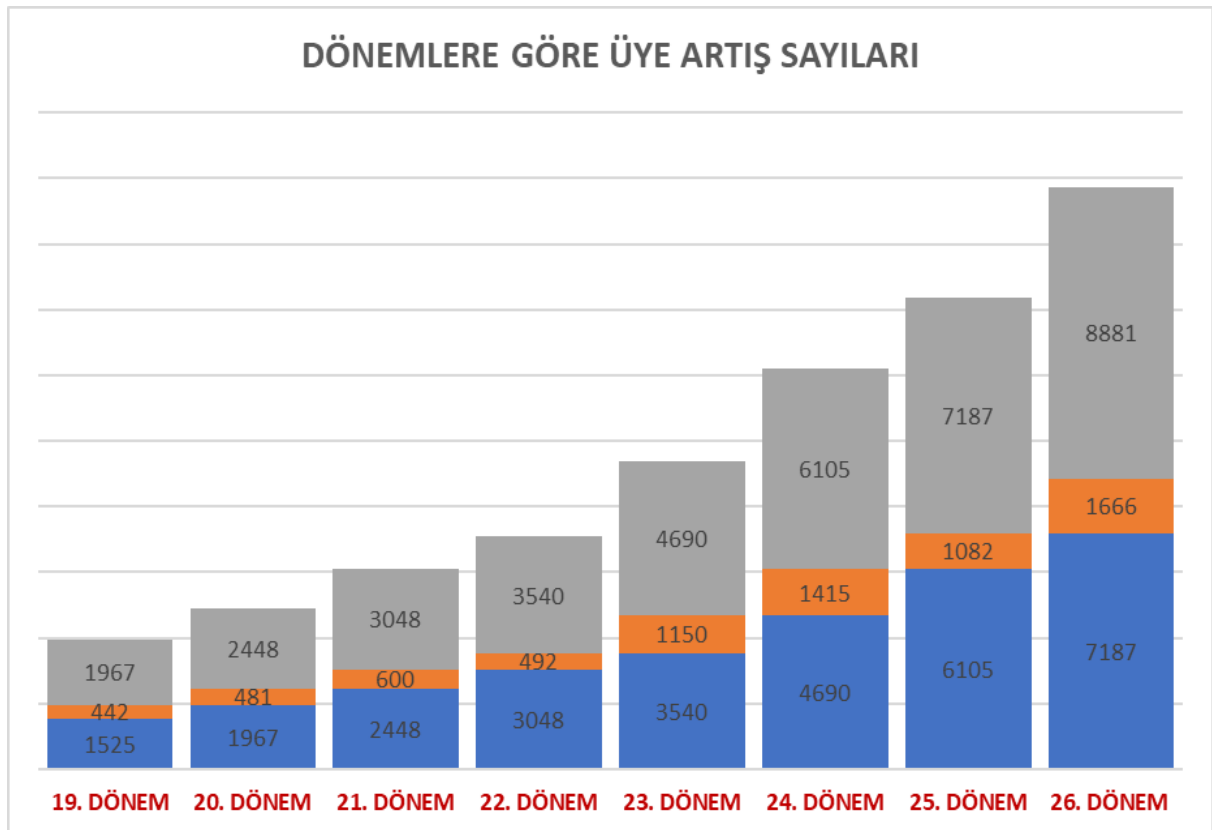

DÖNEMLERE GÖRE ÜYE ARTIŞ SAYILARI

DÖNEM	DEVRALDIĞI ÜYE SAYISI	KAYIT OLAN ÜYE SAYISI	TOPLAM ÜYE SAYISI
19. DÖNEM	1525	442	1967
20. DÖNEM	1967	481	2448
21. DÖNEM	2448	600	3048
22. DÖNEM	3048	492	3540
23. DÖNEM	3540	1150	4690
24. DÖNEM	4690	1415	6105
25. DÖNEM	6105	1082	7187
26. DÖNEM	7187	1666	8881