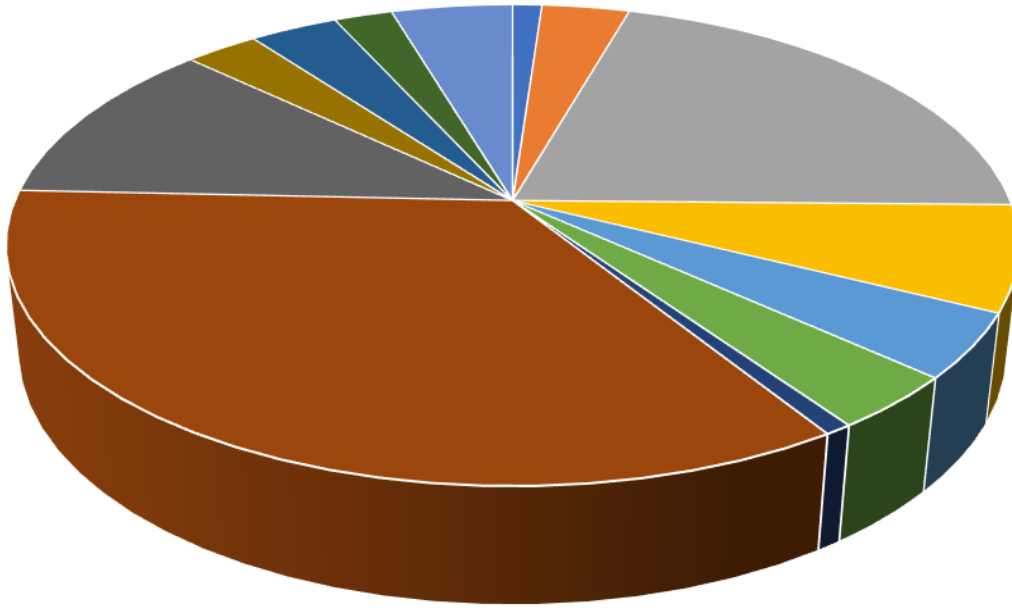

ŞUBE VE TEMSİLCİLİKLERİMİZE GÖRE ÜYE DAĞILIMI (05.04.2024 TARİHİ İTİBARIYLA)

ŞUBE	TOPLAM ÜYE SAYISI	ORAN
GENEL MERKEZ	99	1,11%
ADANA ŞUBE	297	3,34%
ANKARA ŞUBE	1849	20,82%
ANTALYA ŞUBE	627	7,06%
BURSA ŞUBE	384	4,32%
DİYARBAKIR ŞUBE	323	3,64%
ESKİŞEHİR İL TEMSİLCİLİĞİ	67	0,75%
İSTANBUL ŞUBE	3077	34,65%
İZMİR ŞUBE	1002	11,28%
KOCAELİ ŞUBE	249	2,80%
KONYA ŞUBE	299	3,37%
MERSİN ŞUBE	197	2,22%
TRABZON ŞUBE	411	4,63%
GENEL TOPLAM	8881	100,00%

ŞUBE VE TEMSİLCİLİKLERİMİZE GÖRE ÜYE DAĞILIMI

- GENEL MERKEZ
- ADANA ŞUBE
- ANKARA ŞUBE
- ANTALYA ŞUBE
- BURSA ŞUBE
- DİYARBAKIR ŞUBE
- ESKİŞEHİR İL TEMSİLCİLİĞİ
- İSTANBUL ŞUBE
- İZMİR ŞUBE
- KOCAELİ ŞUBE
- KONYA ŞUBE
- MERSİN ŞUBE
- TRABZON ŞUBE